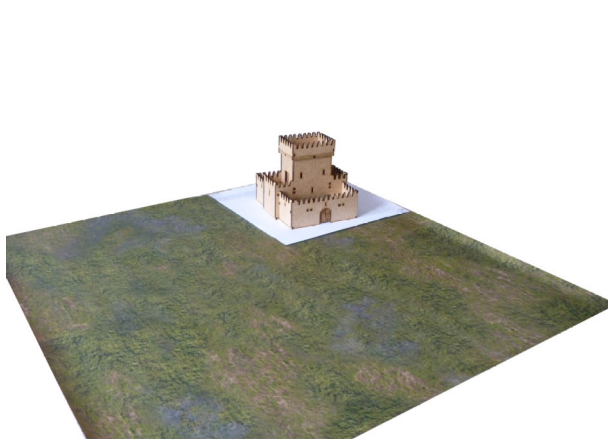

Config : 035

125mm + 138mm = 263mm

1 Donjon
+
1 Basse-cour Simple
+
1 Arrière cour Simple

1 Donjon
+
1 Simple Courtyard
+
1 Simple Backyard

CONFIG 035

Vendu non assemblé et non peint
Sold unassembled and unpainted