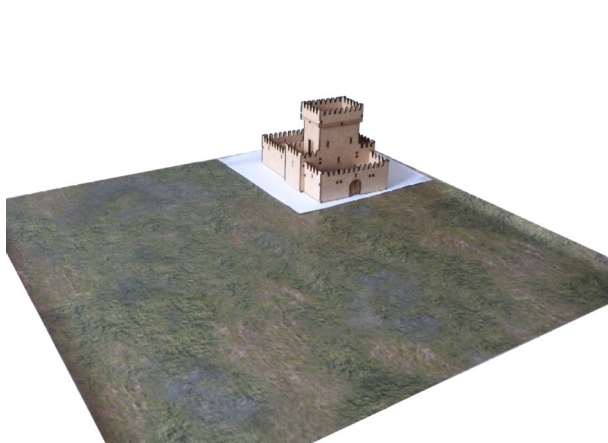

Config : 040

125mm + 179mm = 304mm

1 Donjon
+
1 Basse-cour Simple
+
1 Arrière cour Double

1 Donjon
+
1 Simple Courtyard
+
1 Double Backyard

CONFIG 040

Vendu non assemblé et non peint
Sold unassembled and unpainted