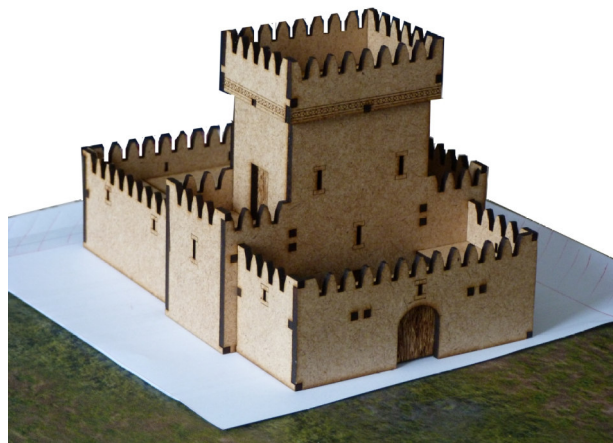

Config : 040

125mm + 179mm = 304mm

1 Donjon
+
1 Basse-cour Simple
+
1 Arrière cour Double

1 Donjon
+
1 Simple Courtyard
+
1 Double Backyard

CONFIG 040

Vendu non assemblé et non peint
Sold unassembled and unpainted