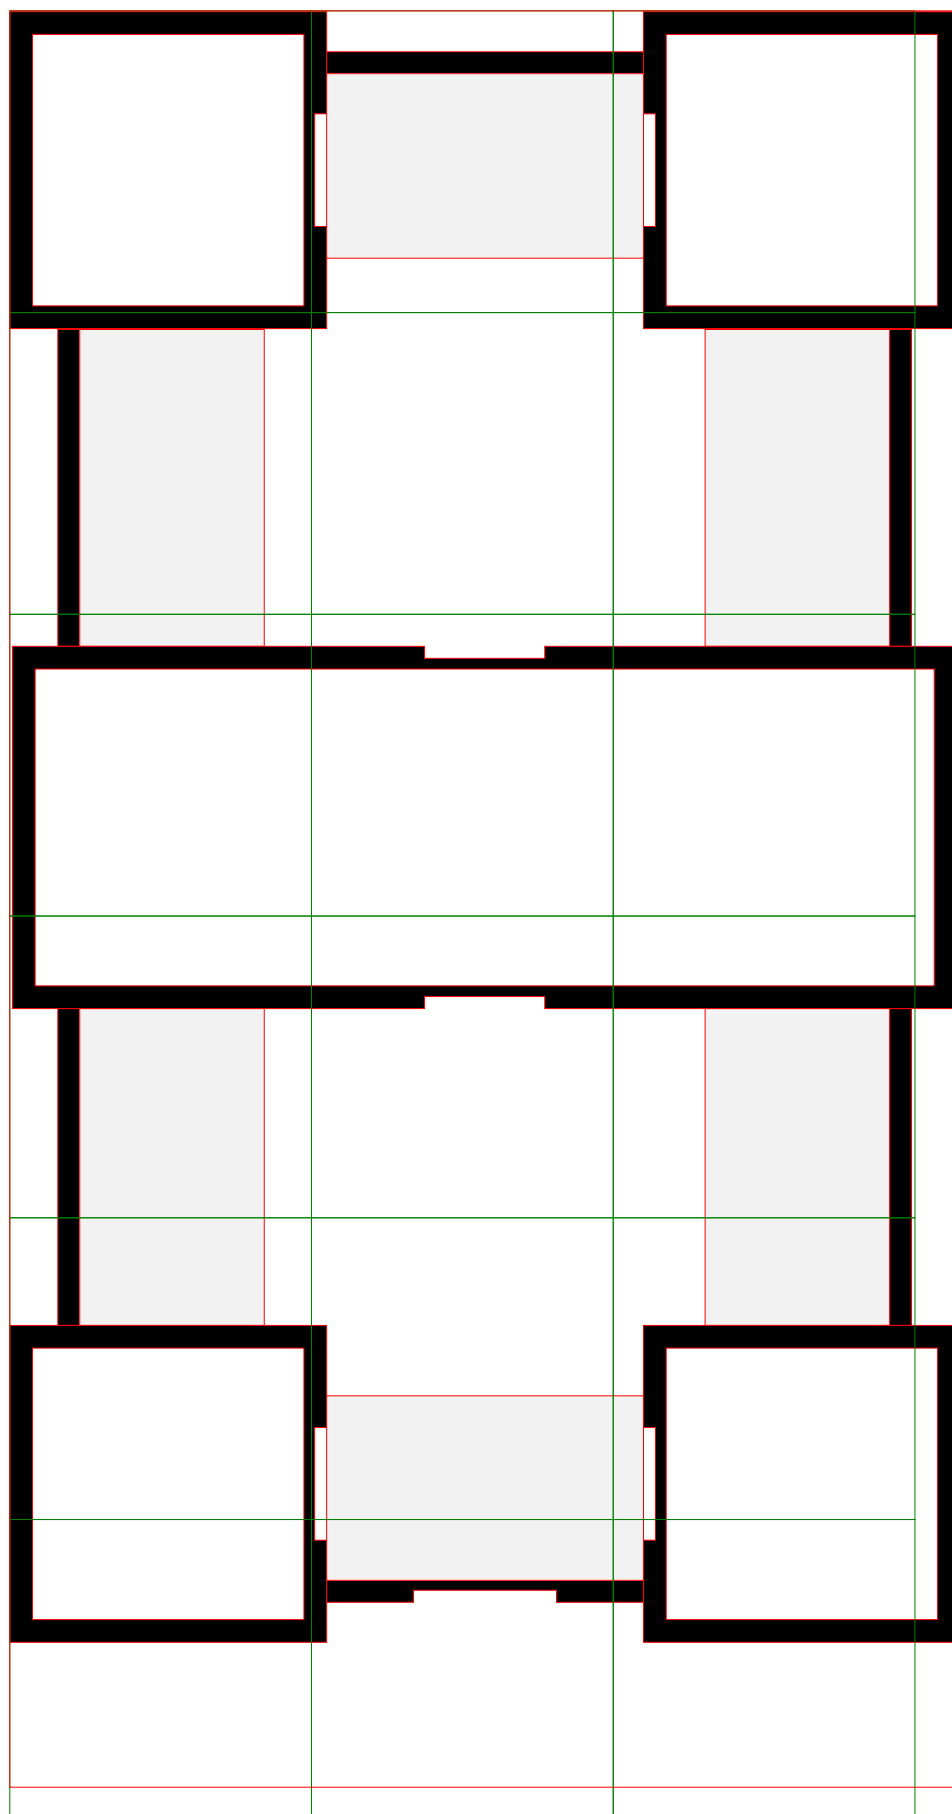

# Config : 065

125mm + 216mm = 341mm

1 Donjon  
+  
4 Tours  
+  
1 Basse-cour Simple  
+  
1 Arrière-cour Simple

*1 Donjeon*  
+  
*4 Towers*  
+  
*1 Simple Courtyard*  
+  
*1 Simple Backyard*

# CONFIG 065

**Vendu non assemblé et non peint**  
***Sold unassembled and unpainted***

# Option : Ishtar

125mm + 42mm = 167mm

2 Tours Texturées Briques  
+  
1 Mur +Porte Texturé Briques  
+  
Planches de Lions Ailés

2 *Textured Brick Towers*  
+  
1 *Textured Brick Wall +Door*  
+  
*Cardboard Winged Lions Plates*