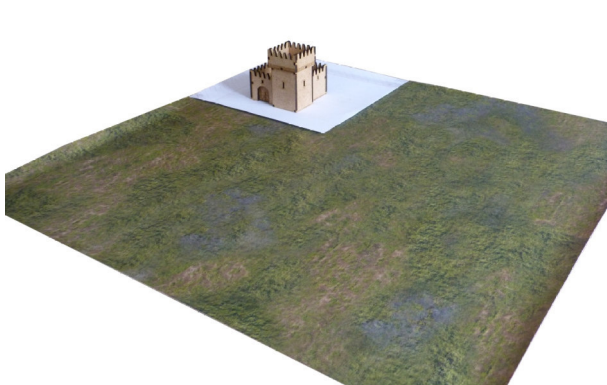

# Config : 115 Tour à Droite

87mm + 87mm = 174mm

1 Tour  
+  
1 Basse-cour

1 Tower  
+  
1 Courtyard

# CONFIG 115 Tour à Droite

**Vendu non assemblé et non peint**

***Sold unassembled and unpainted - Vendido sin montar y sin pintar***