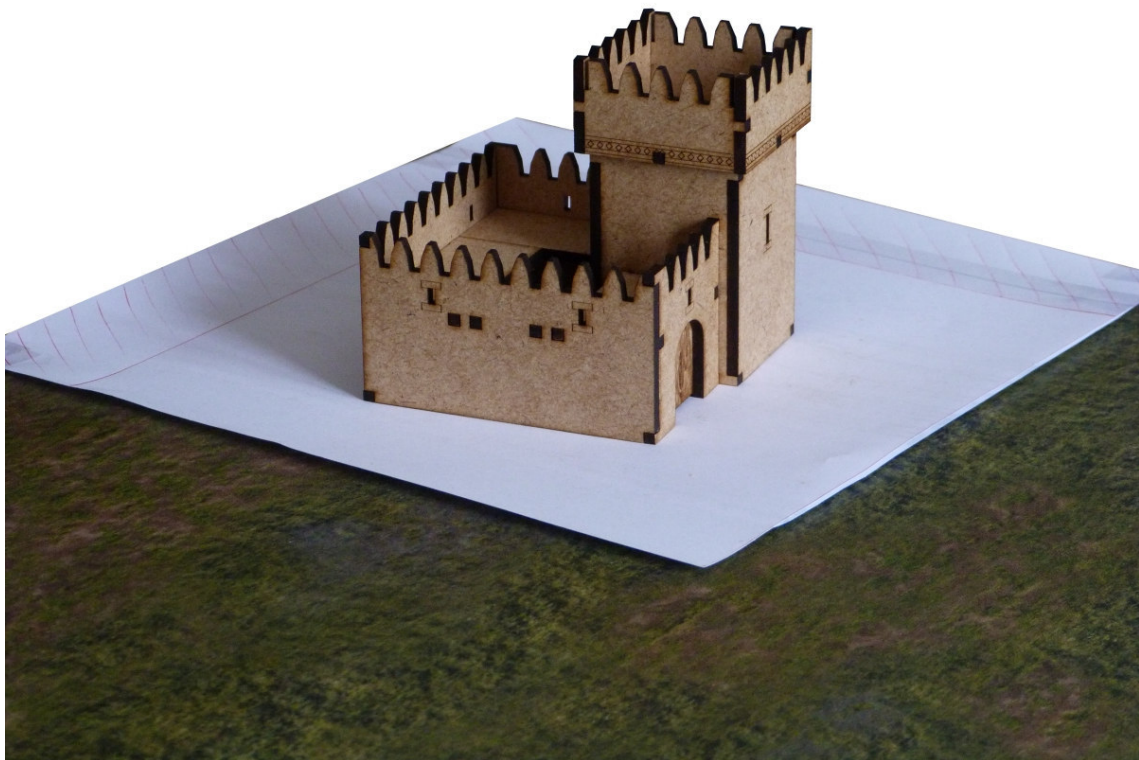

# Config : 115 Tour à Droite

87mm + 87mm = 174mm

1 Tour  
+  
1 Basse-cour

1 Tower  
+  
1 Courtyard

# CONFIG 115 Tour à Droite

**Vendu non assemblé et non peint**

***Sold unassembled and unpainted - Vendido sin montar y sin pintar***