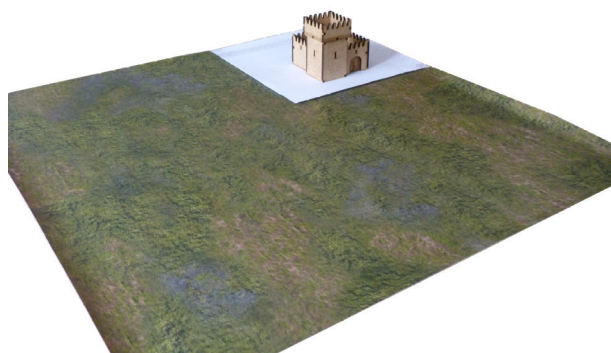

Config : 115 Tour à Gauche

87mm + 87mm = 174mm

1 Tour
+
1 Basse-cour

1 Tower
+
1 Courtyard

CONFIG 115 Tour à Gauche

Vendu non assemblé et non peint

Sold unassembled and unpainted - Vendido sin montar y sin pintar