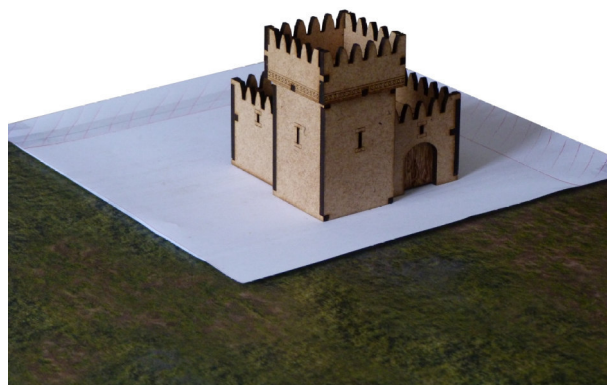

Config : 115 Tour à Gauche

87mm + 87mm = 174mm

1 Tour
+
1 Basse-cour

1 Tower
+
1 Courtyard

CONFIG 115 Tour à Gauche

Vendu non assemblé et non peint

Sold unassembled and unpainted - Vendido sin montar y sin pintar