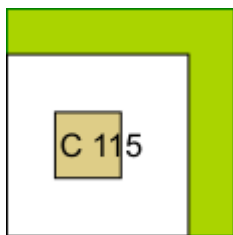

Config : 115 Tour à Gauche

87mm + 87mm = 174mm

1 Tour
+
1 Basse-cour

1 Tower
+
1 Courtyard

CONFIG 115 Tour à Gauche

Vendu non assemblé et non peint

Sold unassembled and unpainted - Vendido sin montar y sin pintar