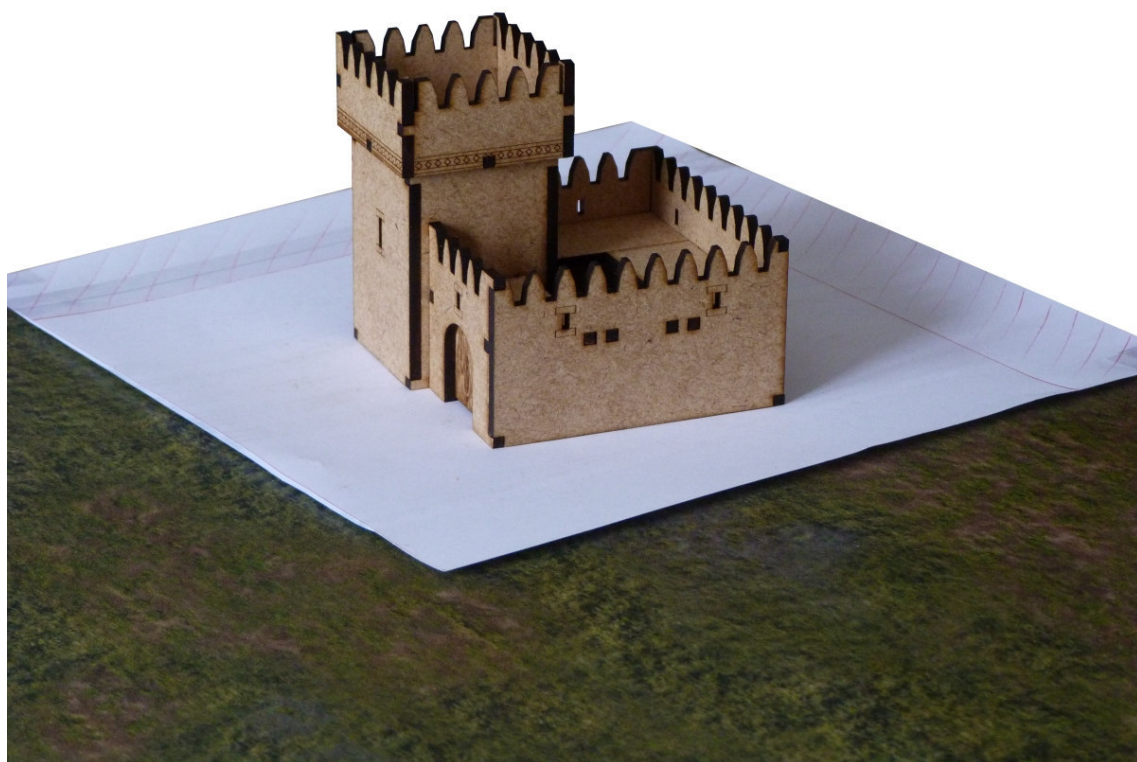

Config : 115 Tour à Gauche

87mm + 87mm = 174mm

1 Tour
+
1 Basse-cour

1 Tower
+
1 Courtyard

CONFIG 115 Tour à Gauche

Vendu non assemblé et non peint

Sold unassembled and unpainted - Vendido sin montar y sin pintar