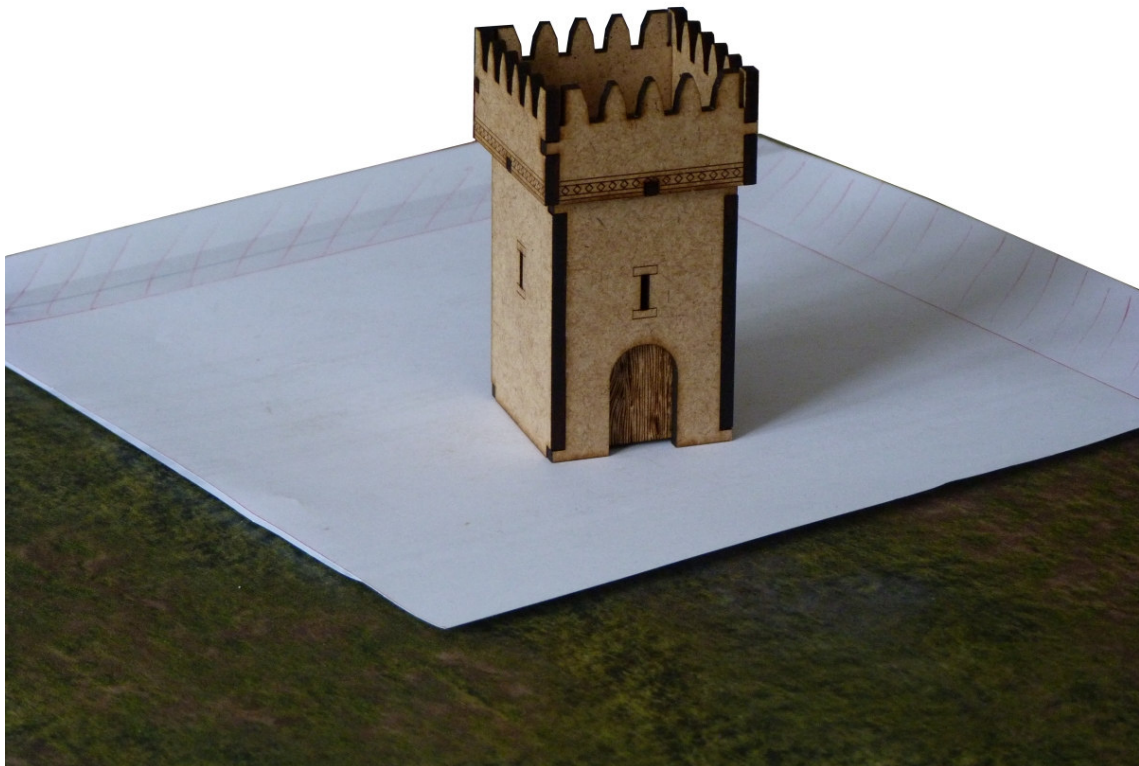

# Config : 120

42mm + 42mm = 84mm

1 Tour

*1 Tower*

# CONFIG 120

**Vendu non assemblé et non peint**  
***Sold unassembled and unpainted***